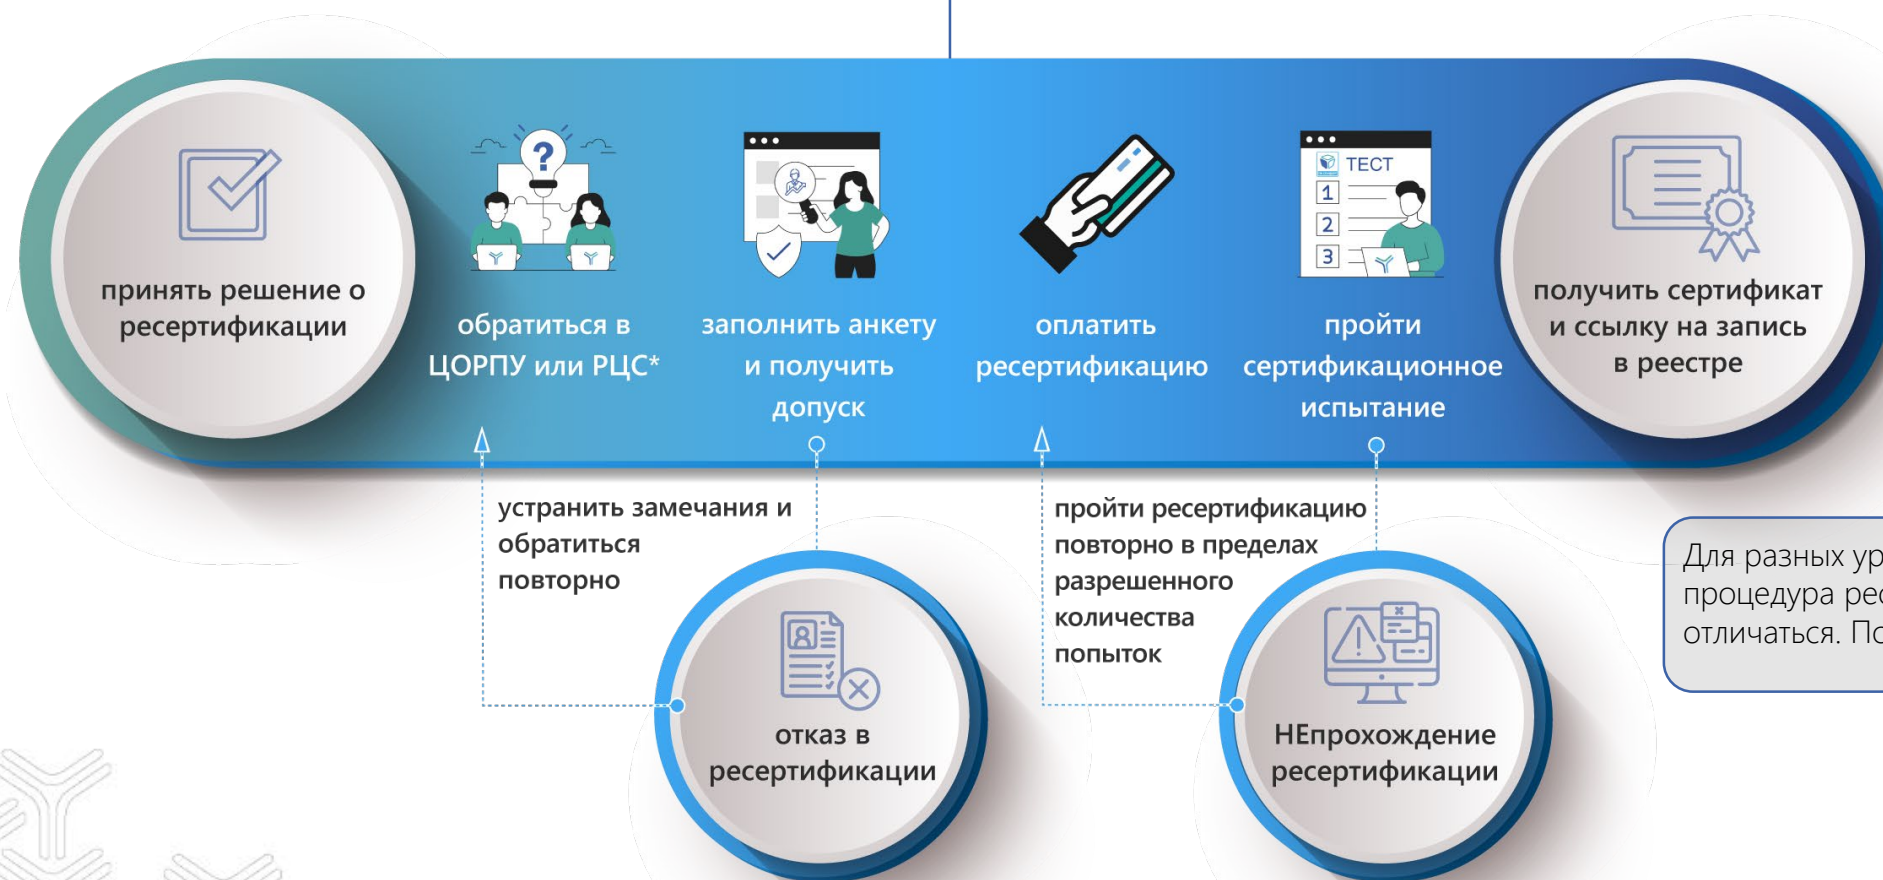

ОБЩАЯ ПРОЦЕДУРА РЕСЕРТИФИКАЦИИ

В анкете кандидат указывает свой проектный опыт за 5 лет действия сертификата:

- ✓ прохождение и/или проведение обучения (<40 ак.часов)
- ✓ участие в мероприятиях (<3)
- ✓ информация об участии в проектах (<2)

Сертификационные требования к уровням определены в «Требованиях к компетентности специалистов ПМ СТАНДАРТ»

Для разных уровней сертификации процедура ресертификации может отличаться. Подробнее по ссылке:

Перейти